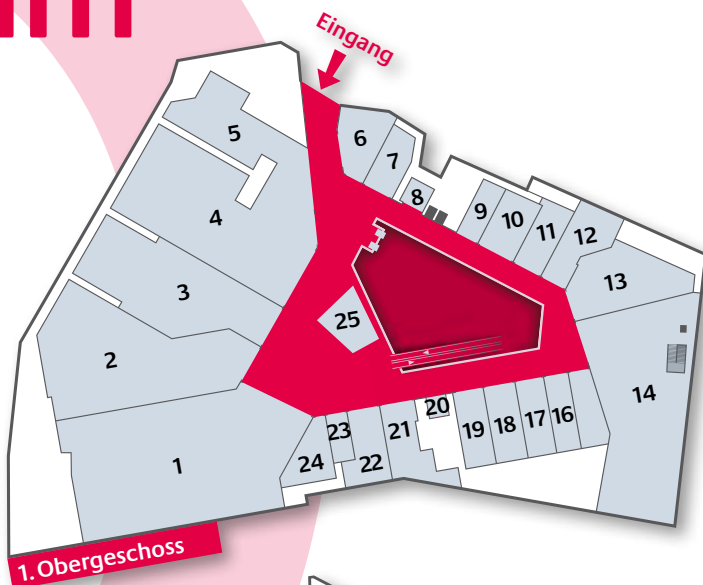

# mein zentrum

## 1. Obergeschoss

1	Dosenbach	13	WE
2	C&A	14	H&M
3	New Yorker	16	Mobilezone
4	Migros-Restaurant	17	Krug Coiffure
5	Interdiscount	18	Beldona
6	Miss Miss Italia	19	Rhomberg
7	Bonita	20	California Nails
8	Bankomat / ZKB	21	Street One
9	Christ	22	Marionnaud
10	Tally Weijl	23	The Body Shop
11	Jack Jones	24	Kinderparadies
12	Vero Moda	25	Coffee Box

## Erdgeschoss

26	Migros	35	H&M
27	Denner	36	Only
28	BlumenGarten Küng	37	Orell Füssli
29	Dropa Drogerie	39	Hotelplan
30	Kochoptik	40	Migros Florissimo
31	Vögele Shoes	41	Kiosk / Post
32	KIKO	43	Migros Take Away
33	Café Spatz		
34	Confiserie / Bäckerei Spatz		

## 1. Untergeschoss

44	Terlinden	45	Mister Minit
----	-----------	----	--------------

**STADTBUS**  
Winterthur