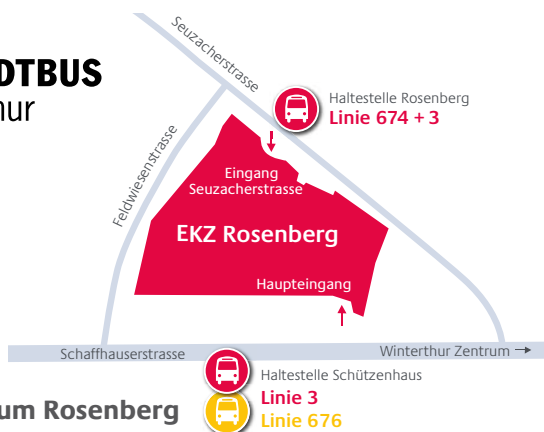

## Erdgeschoss

26	Migros	35	H&M
27	Denner	36	Only
28	BlumenGarten Küng	37	Orell Füssli
29	Dropa Drogerie	39	Hotelplan
30	Kochoptik	40	Migros Florissimo
31	Vögele Shoes	41	Kiosk / Post
32	KIKO	43	Migros Take Away
33	Café Spatz		
34	Confiserie / Bäckerei Spatz		

## 1. Untergeschoss

44	Terlinden	45	Mister Minit
----	-----------	----	--------------

**STADTBUS**  
Winterthur