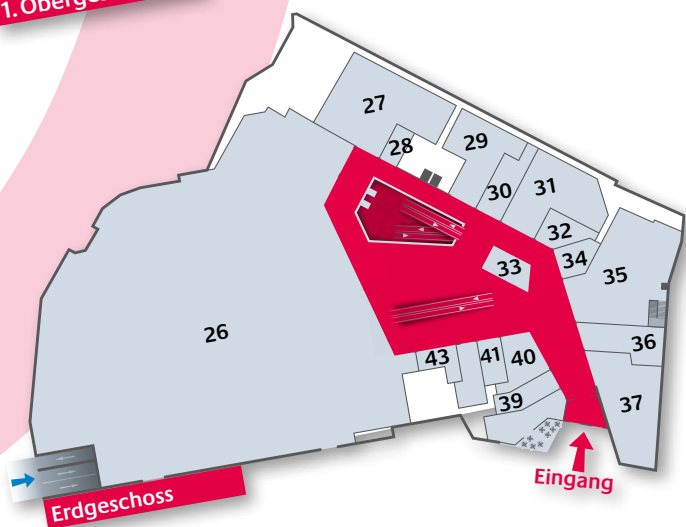

# mein zentrum

## 1. Obergeschoss

1	Dosenbach	13	WE
2	C&A	14	H&M
3	New Yorker	16	Mobilezone
4	Migros-Restaurant	17	Krug Coiffure
5	Interdiscount	18	Beldona
6	Miss Miss Italia	19	Rhomberg
7	Bonita	20	California Nails
8	Bankomat / ZKB	21	Street One
9	Christ	22	Marionnaud
10	Tally Weijl	23	The Body Shop
11	Jack Jones	24	Kinderparadies
12	Vero Moda	25	Coffee Box

## Erdgeschoss

26	Migros	35	H&M
27	Denner	36	Only
28	BlumenGarten Küng	37	Orell Füssli
29	Dropa Drogerie	39	Hotelplan
30	Kochoptik	40	Migros Florissimo
31	Vögele Shoes	41	Kiosk / Post
32	KIKO	43	Migros Take Away
33	Café Spatz		
34	Confiserie / Bäckerei Spatz		

## 1. Untergeschoss

44	Terlinden	45	Mister Minit
----	-----------	----	--------------

**STADTBUS**  
Winterthur